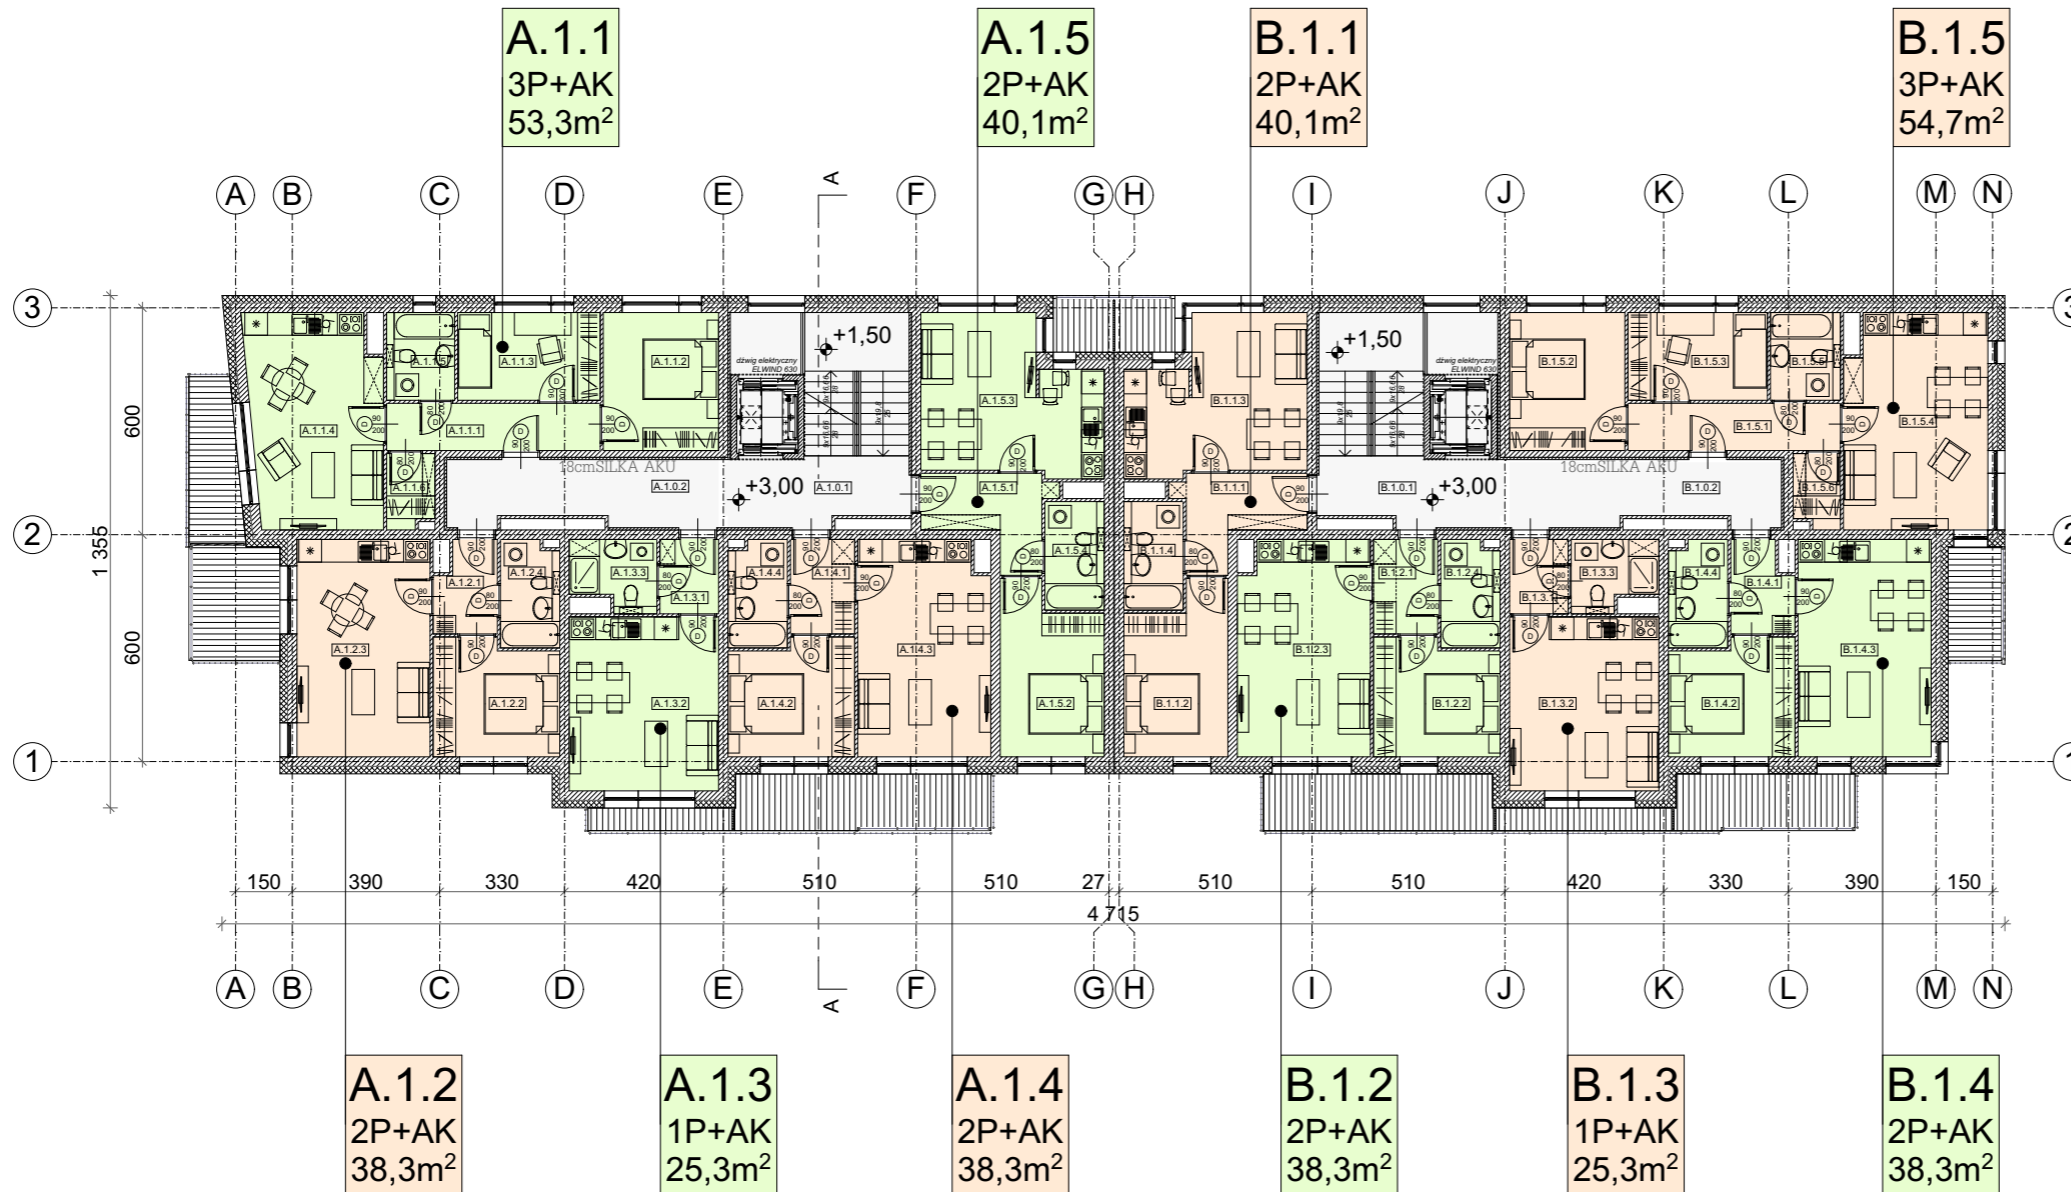

# RZUT

POZIOM +1

SKALA 1:200

Zestawienie Pomieszczeń		
Nr	Nazwa pomieszczenia	Powierzchnia [m <sup>2</sup> ]
A.1.0.1	Klatka schodowa	26,9
A.1.0.2	Korytarz	12,2
A.1.1.1	Korytarz	7,1
A.1.1.2	Pokój	11,1
A.1.1.3	Pokój	8,7
A.1.1.4	Pokój	19,8
A.1.1.5	Łazienka	4,2
A.1.1.6	Garderoba	2,4
Powierzchnia mieszkania		<b>53,3</b>
A.1.2.1	Korytarz	3,8
A.1.2.2	Pokój	10,0
A.1.2.3	Pokój	20,2
A.1.2.4	Łazienka	4,3
Powierzchnia mieszkania		<b>38,3</b>
A.1.3.1	Korytarz	3,1
A.1.3.2	Pokój	18,2
A.1.3.3	Łazienka	4,0
Powierzchnia mieszkania		<b>25,3</b>
A.1.4.1	Korytarz	4,3
A.1.4.2	Pokój	10,0
A.1.4.3	Pokój	19,7
A.1.4.4	Łazienka	4,3
Powierzchnia mieszkania		<b>38,3</b>
A.1.5.1	Korytarz	6,3
A.1.5.2	Pokój	11,5
A.1.5.3	Pokój	17,8
A.1.5.4	Łazienka	4,5
Powierzchnia mieszkania		<b>40,1</b>
B.1.0.1	Klatka schodowa	26,9
B.1.0.2	Korytarz	11,8
B.1.1.1	Korytarz	6,3
B.1.1.2	Pokój	11,5
B.1.1.3	Pokój	17,8
B.1.1.4	Łazienka	4,5
Powierzchnia mieszkania		<b>40,1</b>
B.1.2.1	Korytarz	4,3
B.1.2.2	Pokój	10,0
B.1.2.3	Pokój	19,7
B.1.2.4	Łazienka	4,3
Powierzchnia mieszkania		<b>38,3</b>
B.1.3.1	Korytarz	3,1
B.1.3.2	Pokój	18,2
B.1.3.3	Łazienka	4,0
Powierzchnia mieszkania		<b>25,3</b>
B.1.4.1	Korytarz	3,8
B.1.4.2	Pokój	10,0
B.1.4.3	Pokój	20,2
B.1.4.4	Łazienka	4,3
Powierzchnia mieszkania		<b>38,3</b>
B.1.5.1	Korytarz	7,0
B.1.5.2	Pokój	11,1
B.1.5.3	Pokój	8,6
B.1.5.4	Pokój	21,3
B.1.5.5	Łazienka	4,3
B.1.5.6	Garderoba	2,4
Powierzchnia mieszkania		<b>54,7</b>